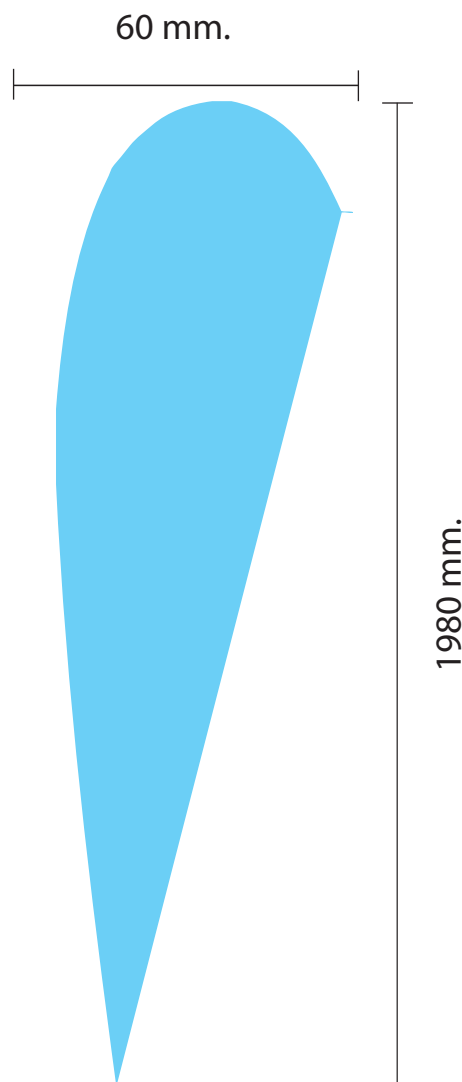

# FLY BANNER - FLYG-S

**Tipo di file:** PDF, EPS, TIF, JPG

**Colore:** CMYK

**Dimensioni del file:** Vedi disegno tecnico 

**Risoluzione:** Per la risoluzione del file grafico da inviare consigliamo di realizzare sul formato reale espresso in cm. il file in scala 1:1 ad una risoluzione di 150 DPI per ottenere un buon risultato di stampa.

**Scala 1:20**