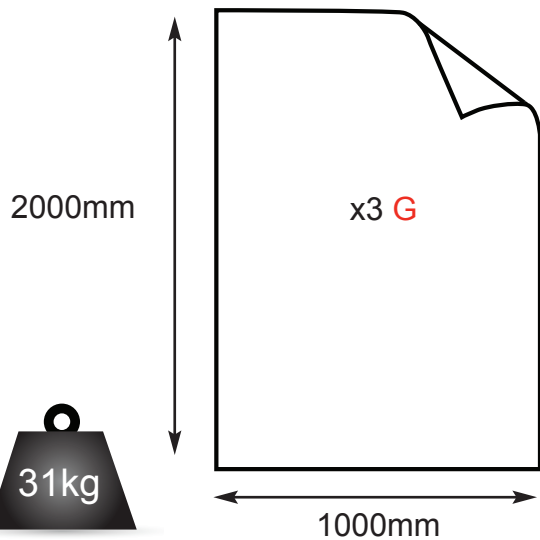

19mm di sbordo consigliato per la versione in tessuto

Modifichiamo e miglioriamo continuamente la nostra gamma di prodotti e ci riserviamo il diritto di variare le specifiche senza alcun preavviso. Tutte le dimensioni e i pesi indicati sono approssimativi e non si accettano responsabilità per eventuali variazioni. E&OE.