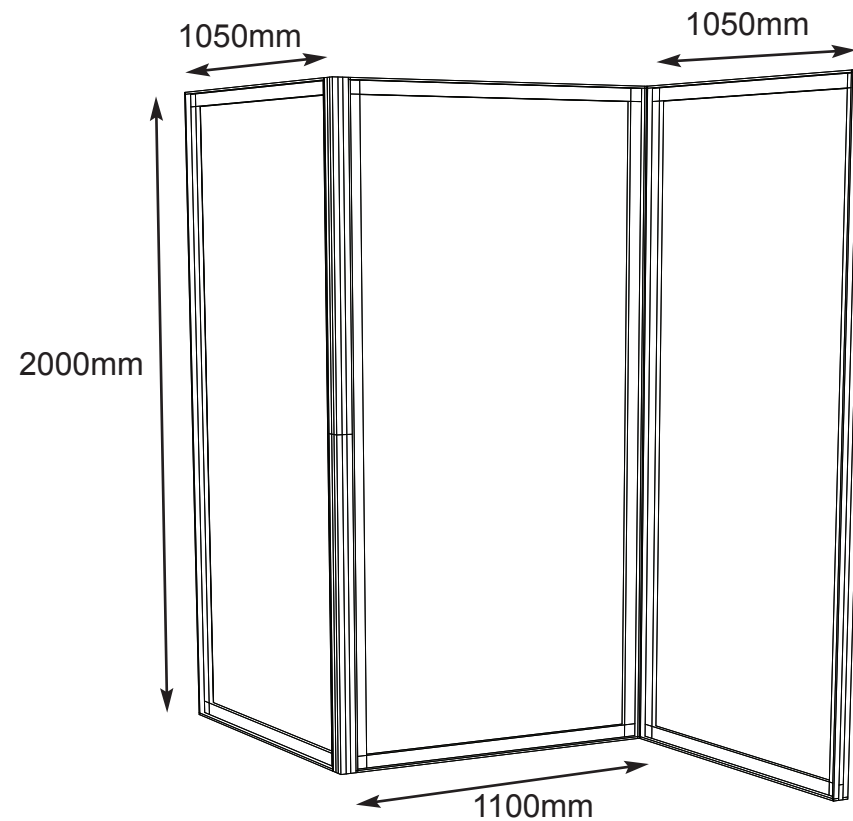

19mm di sbordo consigliato per la versione in tessuto

Modifichiamo e miglioriamo continuamente la nostra gamma di prodotti e ci riserviamo il diritto di variare le specifiche senza alcun preavviso. Tutte le dimensioni e i pesi indicati sono approssimativi e non si accettano responsabilità per eventuali variazioni. E&OE.