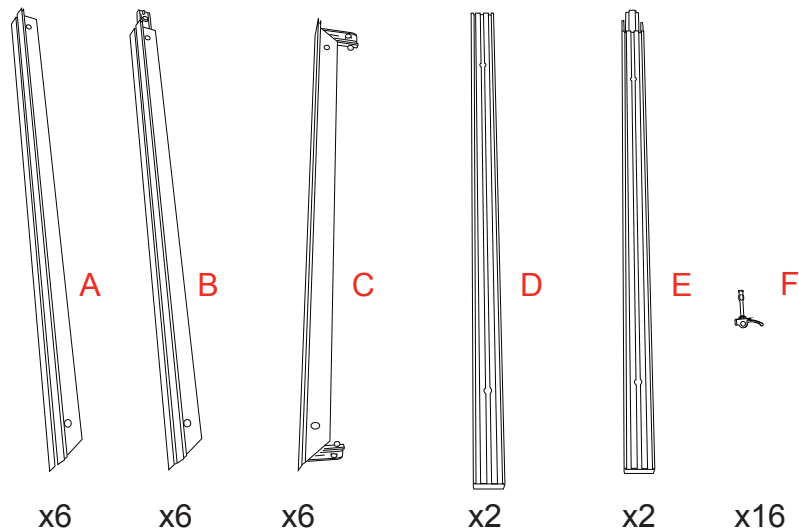

19mm di sbordo consigliato per la versione in tessuto

Modifichiamo e miglioriamo continuamente la nostra gamma di prodotti e ci riserviamo il diritto di variare le specifiche senza alcun preavviso. Tutte le dimensioni e i pesi indicati sono approssimativi e non si accettano responsabilità per eventuali variazioni. E&OE.