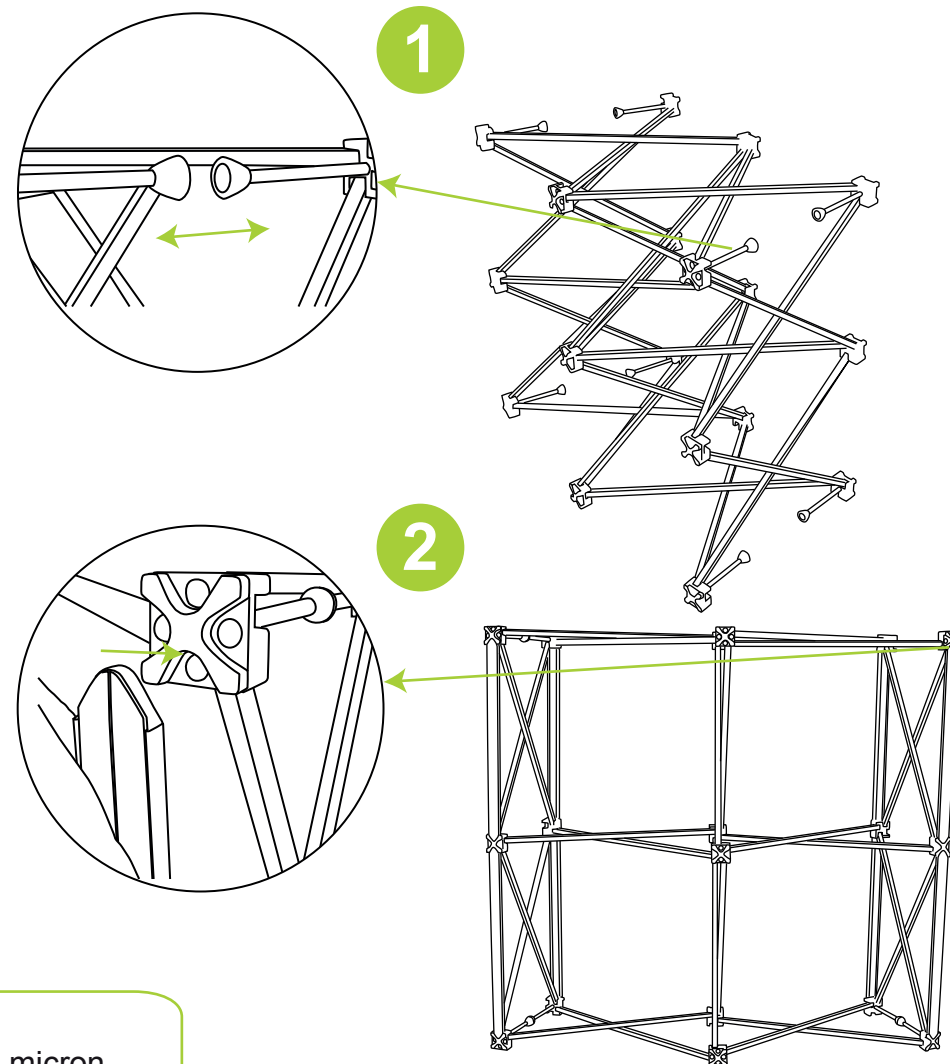

# DESK POPUP

Area graficavisibile: 950mm(h) x 2060mm(l)  
Spessore supporto di stampa utilizzato: 440 micron

## Posizionamento ripiani