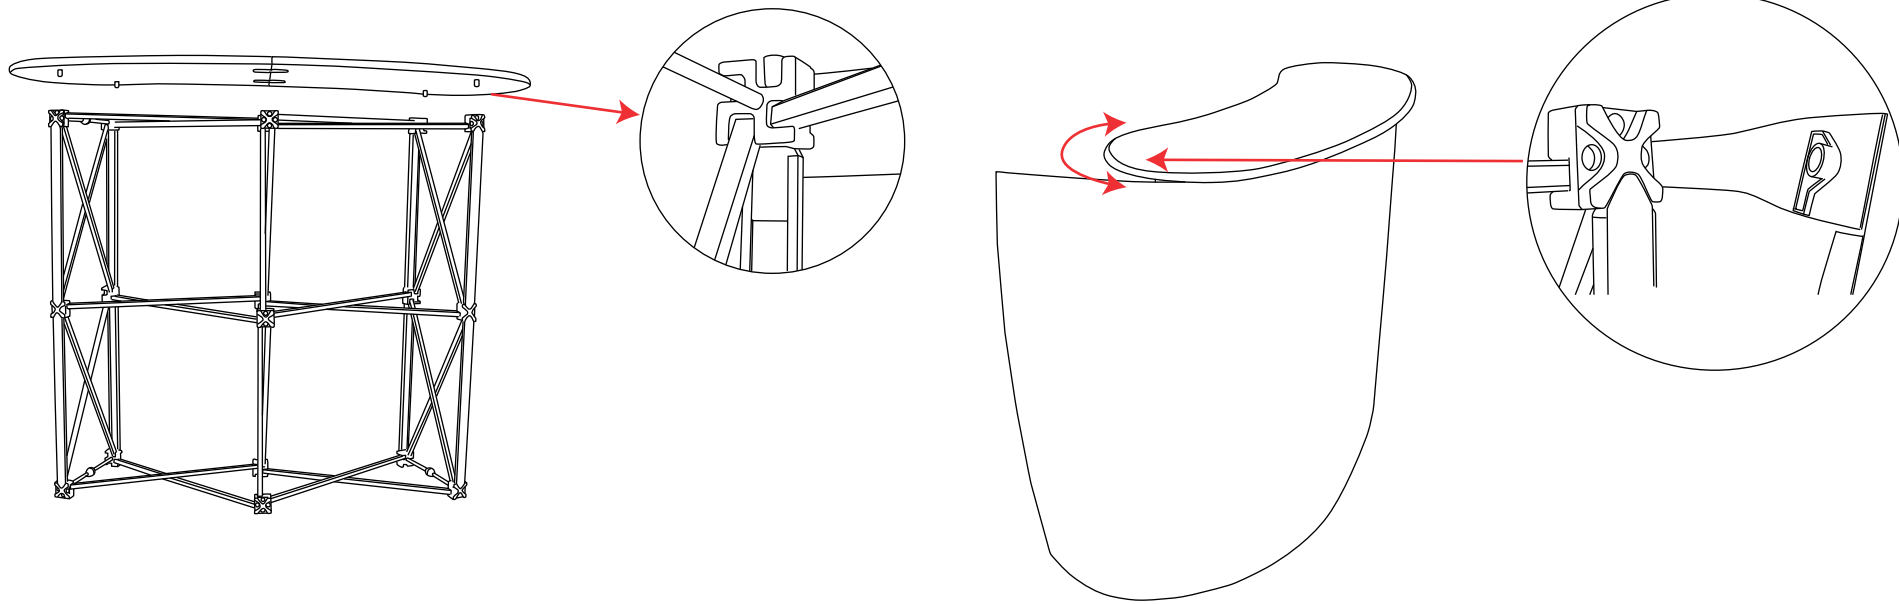

# DESK POPUP

Area graficavisibile: 950mm(h) x 2060mm(l)  
Spessore supporto di stampa utilizzato: 440 micron

## Posizionamento ripiani