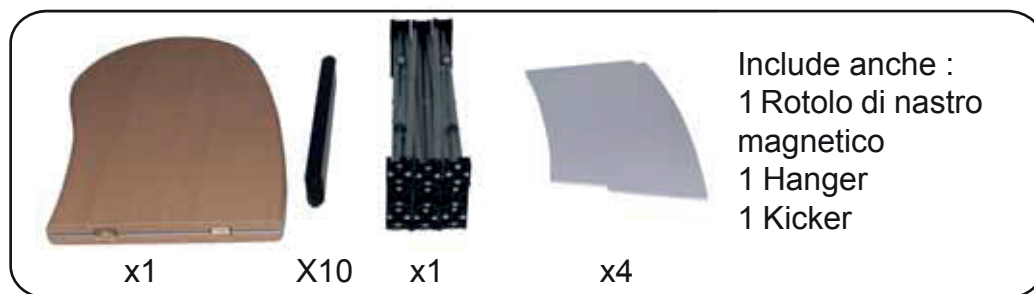

# DESK POPUP

Area graficavisibile: 950mm(h) x 2060mm(l)  
Spessore supporto di stampa utilizzato: 440 micron