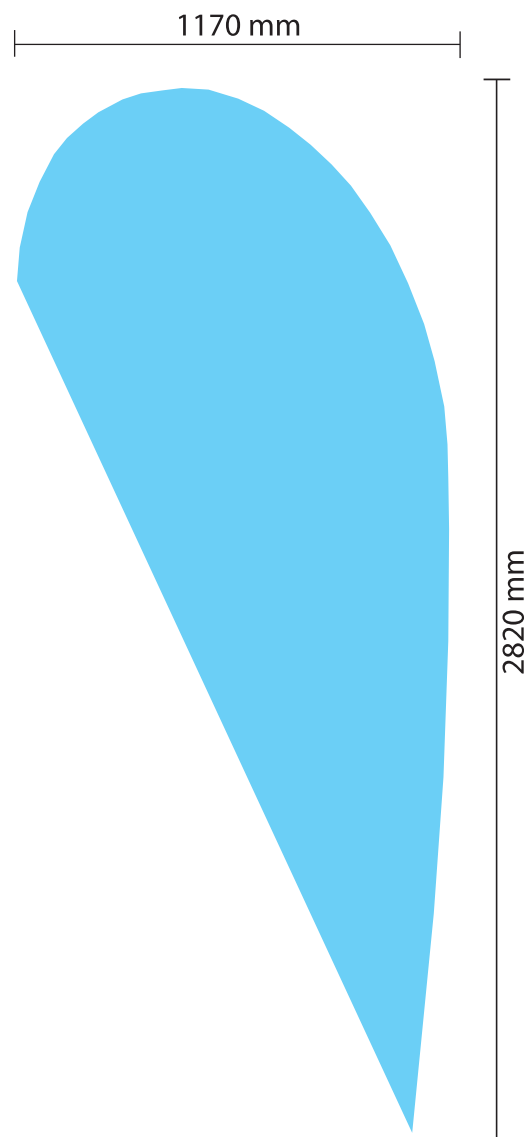

# FLY BANNER - FLYG-L

**Tipo di file:** PDF, EPS, TIF, JPG

**Colore:** CMYK

**Dimensioni del file:** Vedi disegno tecnico 

**Risoluzione:** Per la risoluzione del file grafico da inviare consigliamo di realizzare sul formato reale espresso in cm. il file in scala 1:1 ad una risoluzione di 150 DPI per ottenere un buon risultato di stampa.

**Scala 1:20**