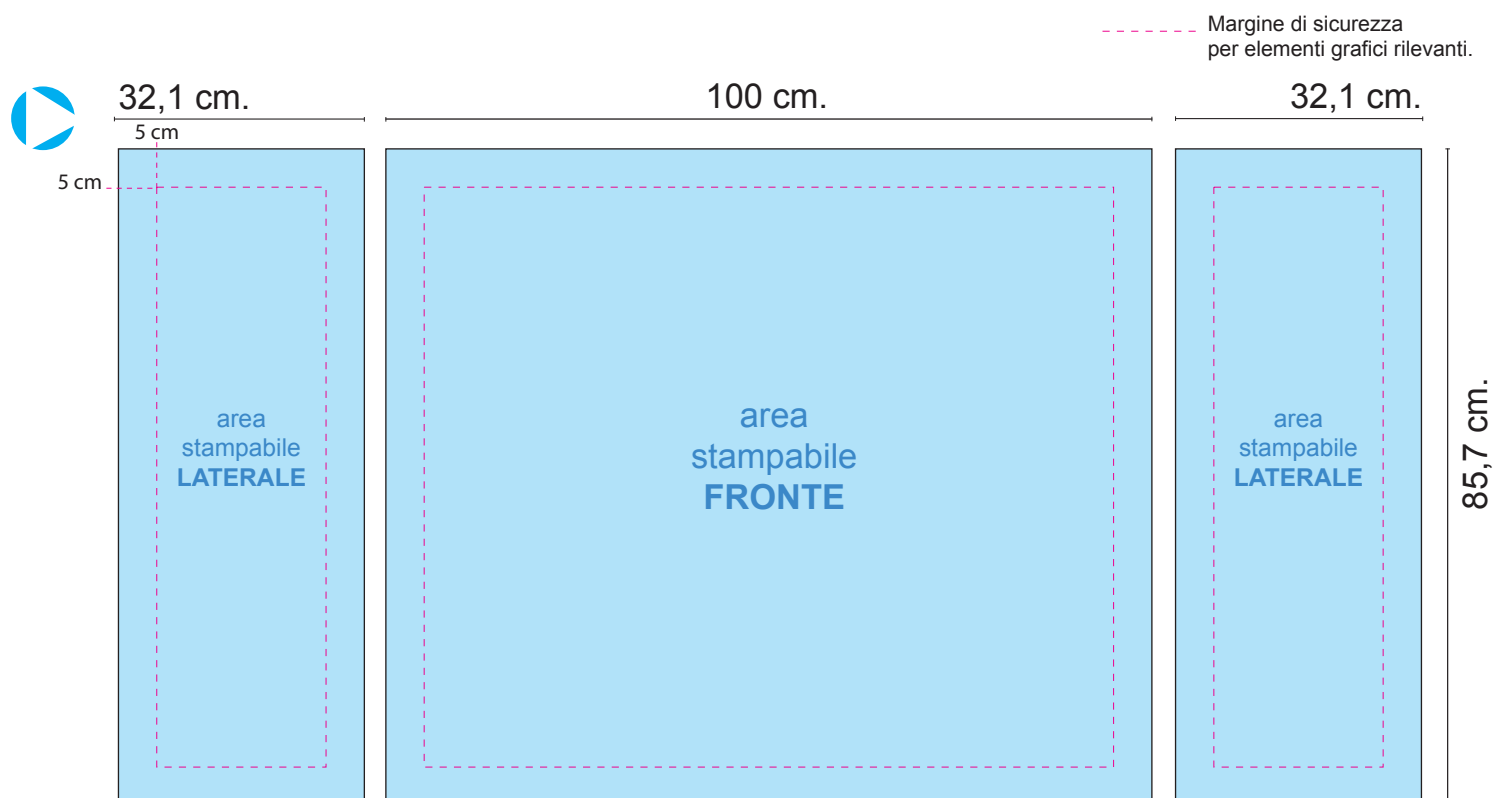

# DESK Promozionali

Tipo di file: PDF, EPS, TIF, JPG

Colore: CMYK

Dimensioni del file: Vedi disegno tecnico

**Risoluzione:** Per la risoluzione del file grafico da inviare consigliamo di realizzare sul formato reale espresso in cm. il file in scala 1:1 ad una risoluzione di 150 DPI per ottenere un buon risultato di stampa.

**Invio dei file:** i file grafici potranno essere sempre trasmessi tramite posta elettronica fino ai 20 Mb. oppure trasferiti tramite servizio di FTP o a mezzo CD-ROM tramite corriere o poste italiane.

Tenersi 5 cm. all'interno dei rettangoli di stampa con SCRITTE onde evitare di trovarle seminascolte dai profili in alluminio.