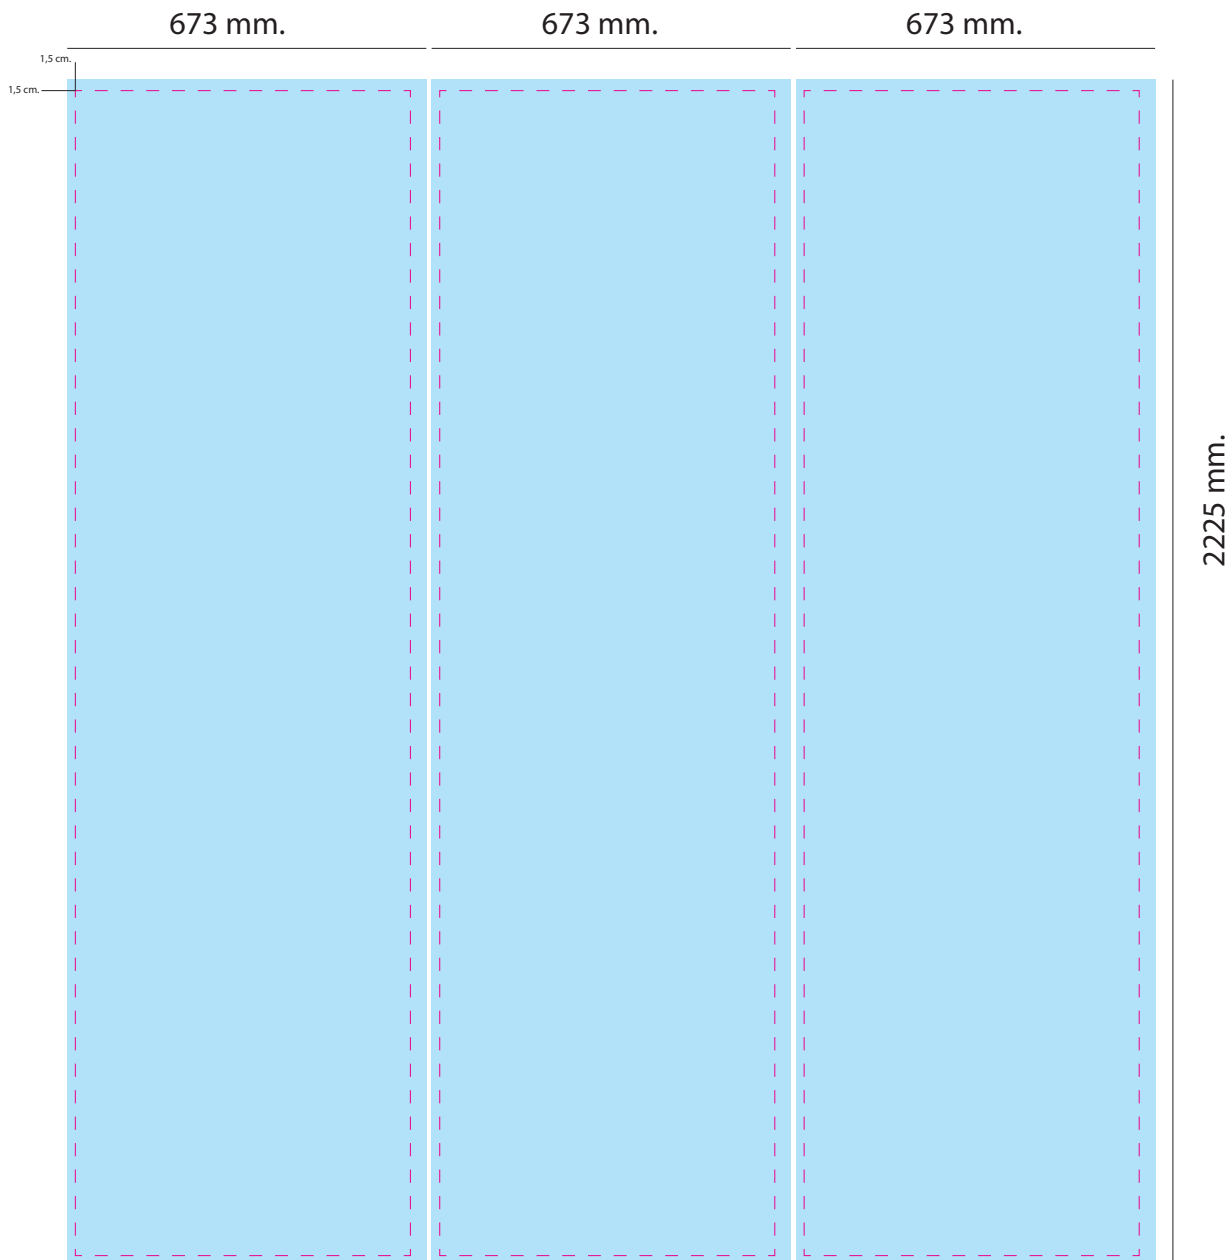

Pop Up Colonna - L. 64 x H. 222,5 cm

Tipo di file: PDF, EPS, TIF, JPG

Colore: CMYK

Dimensioni del file: Vedi disegno tecnico

Risoluzione: Per la risoluzione del file grafico da inviare consigliamo di realizzare sul formato reale espresso in cm. il file in scala 1:1 ad una risoluzione di 150 DPI per ottenere un buon risultato di stampa.

Invio dei file: i file grafici potranno essere sempre trasmessi tramite posta elettronica fino ai 20 Mb. oppure trasferiti tramite servizio di FTP o a mezzo CD-ROM tramite corriere o poste italiane.

Elaborazioni od interventi tecnici: Ogni intervento sul file grafico per quanto concerne la rielaborazione, la correzione e tutto il necessario per rendere il file pronto alla stampa sarà addebitata al cliente ad un costo orario di euro 50/ora.

- - - Area di sicurezza