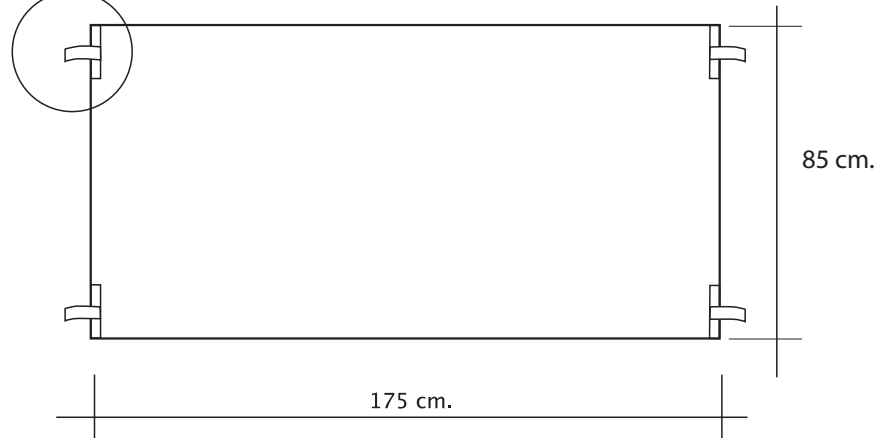

Wide Totem 228x100 cm.

Wide Totem 228x100 cm.

175 cm.

 **Wide Fabric Curvo Orizzontale**

311.2 cm.

237,5 cm.