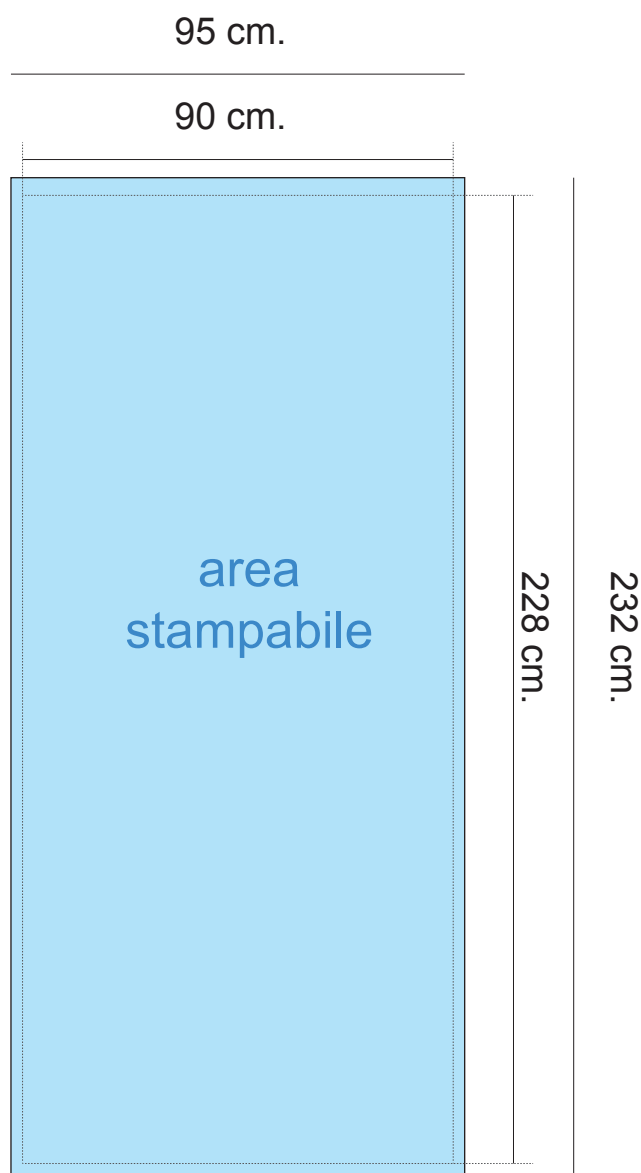

Tipo di file: PDF, EPS, TIF, JPG

Colore: CMYK

Dimensioni del file: Vedi disegno tecnico 

Risoluzione: Per la risoluzione del file grafico da inviare consigliamo di realizzare sul formato reale espresso in cm. il file in scala 1:1 ad una risoluzione di 150 DPI per ottenere un buon risultato di stampa.

Wide Totem 228x100 cm.

Wide Totem 228x100 cm.

175 cm.

 **Wide Fabric Curvo Orizzontale**

311.2 cm.

237,5 cm.