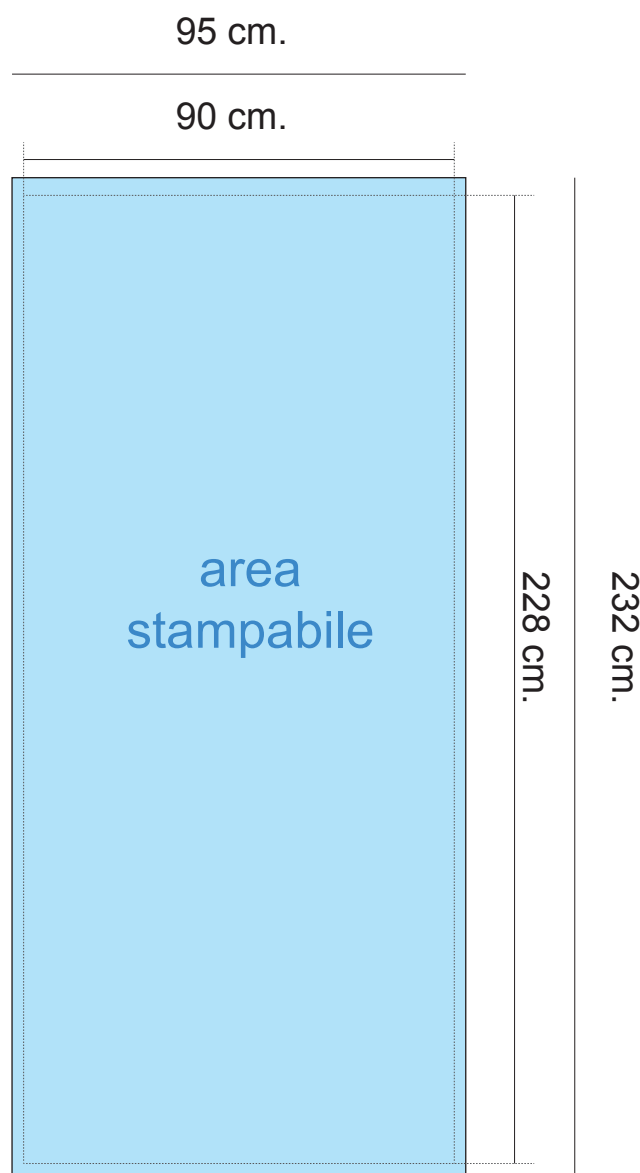

Tipo di file: PDF, EPS, TIF, JPG

Colore: CMYK

Dimensioni del file: Vedi disegno tecnico 

Risoluzione: Per la risoluzione del file grafico da inviare consigliamo di realizzare sul formato reale espresso in cm. il file in scala 1:1 ad una risoluzione di 150 DPI per ottenere un buon risultato di stampa.

Wide Totem 228x100 cm.

Wide Totem 228x100 cm.

175 cm.

 **Wide Fabric Curvo Orizzontale**

311.2 cm.

237,5 cm.