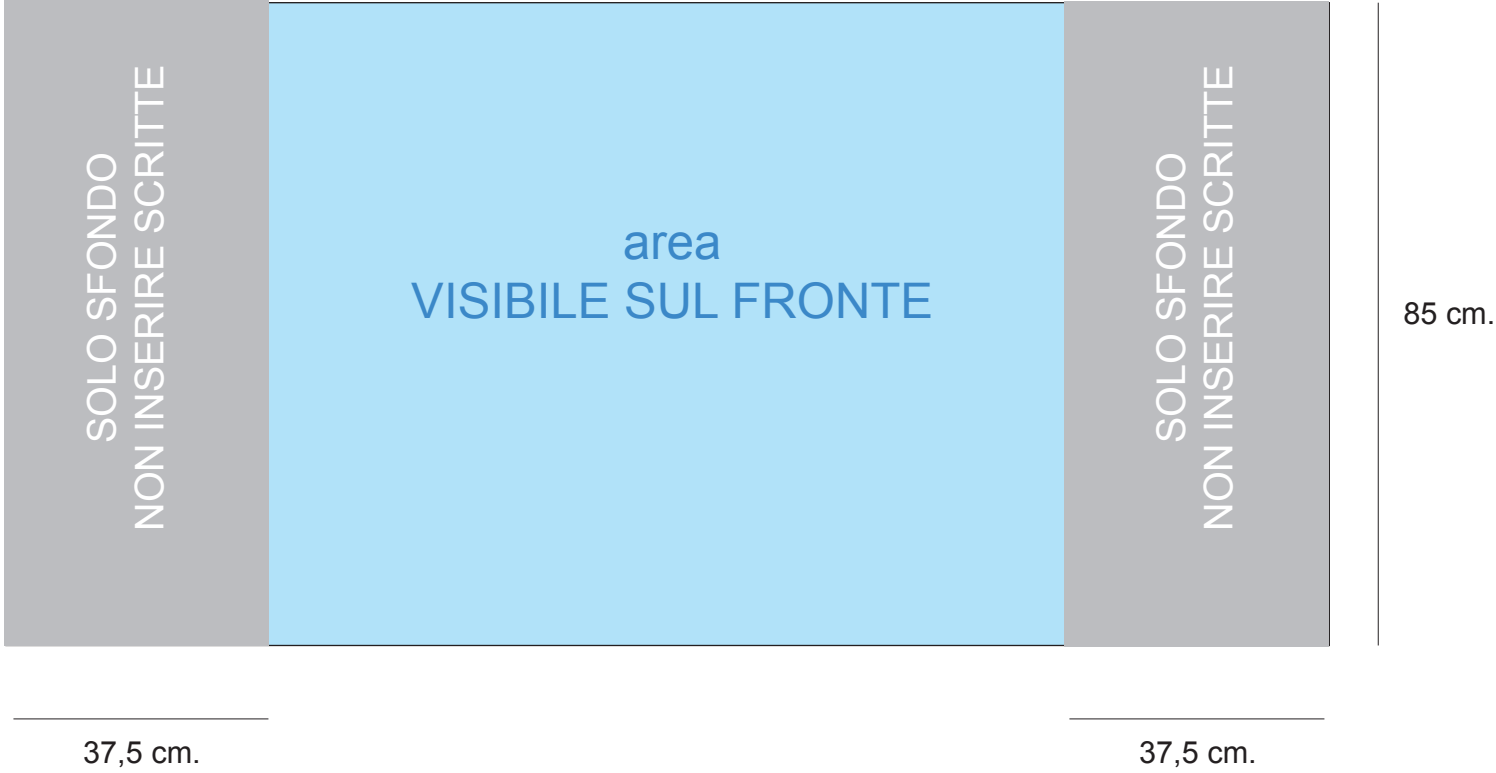

Wide Totem 228x100 cm.

Wide Totem 228x100 cm.

175 cm.

 **Wide Fabric Curvo Orizzontale**

311.2 cm.

237,5 cm.