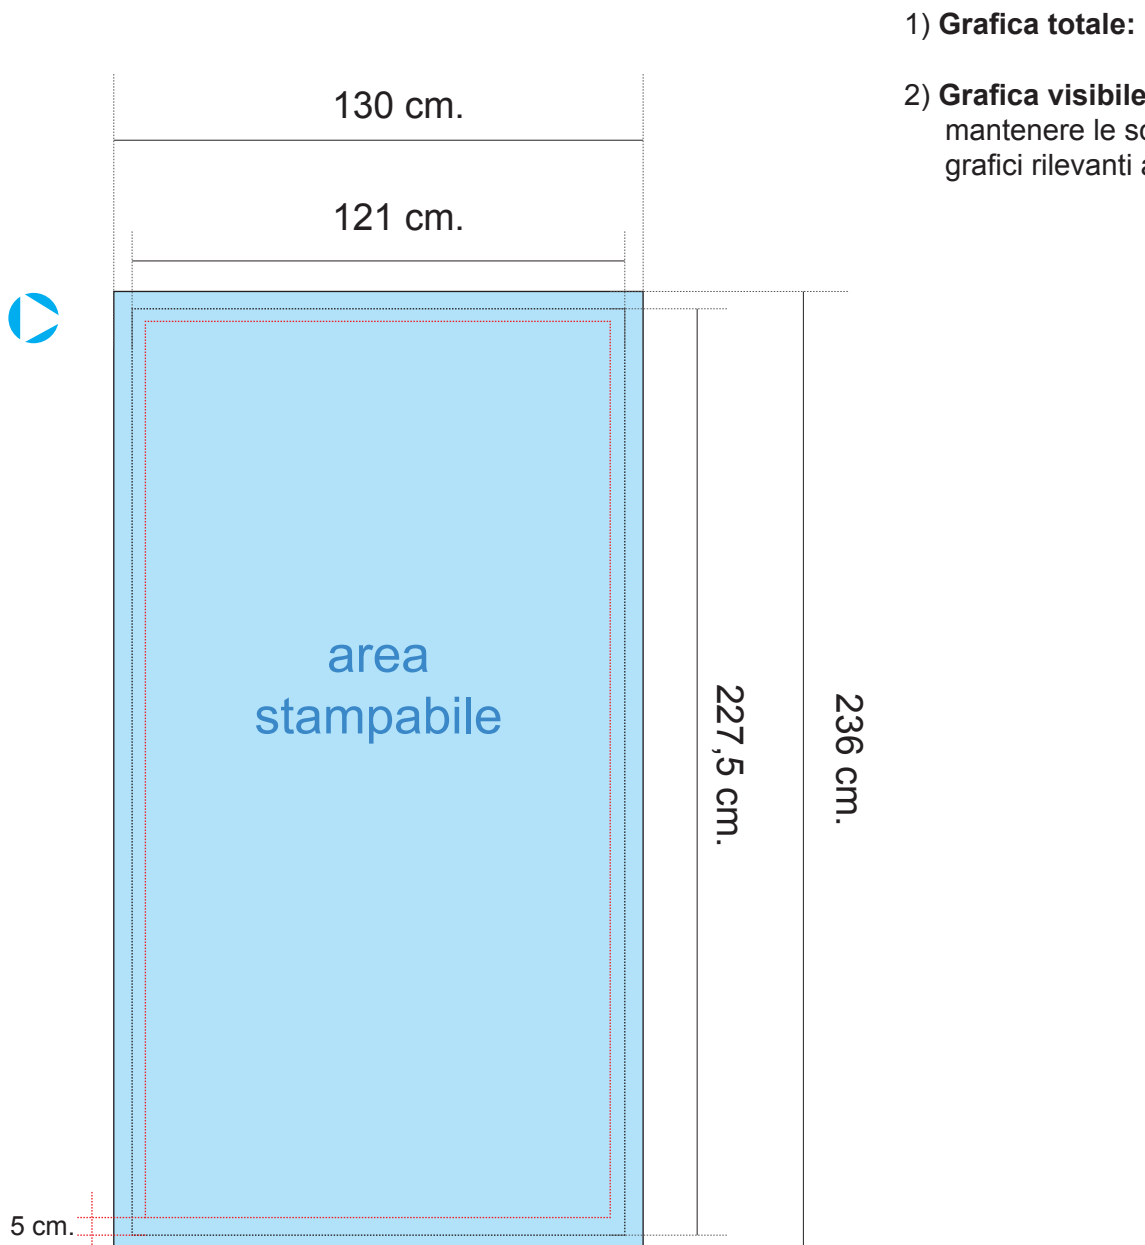

Wide Fabric Totem - L. 120 x H. 228 cm.

Tipo di file: PDF, EPS, TIF, JPG

Colore: CMYK

Dimensioni del file: Vedi disegno tecnico 

Risoluzione: Per la risoluzione del file grafico da inviare consigliamo di realizzare sul formato reale espresso in cm. il file in scala 1:1 ad una risoluzione di 150 DPI per ottenere un buon risultato di stampa.

1) **Grafica totale:** L. 130 x H. 236 cm.

2) **Grafica visibile:** L. 121 x H. 227,5 cm.
mantenere le scritte e gli elementi grafici rilevanti a 5 cm. dai bordi.