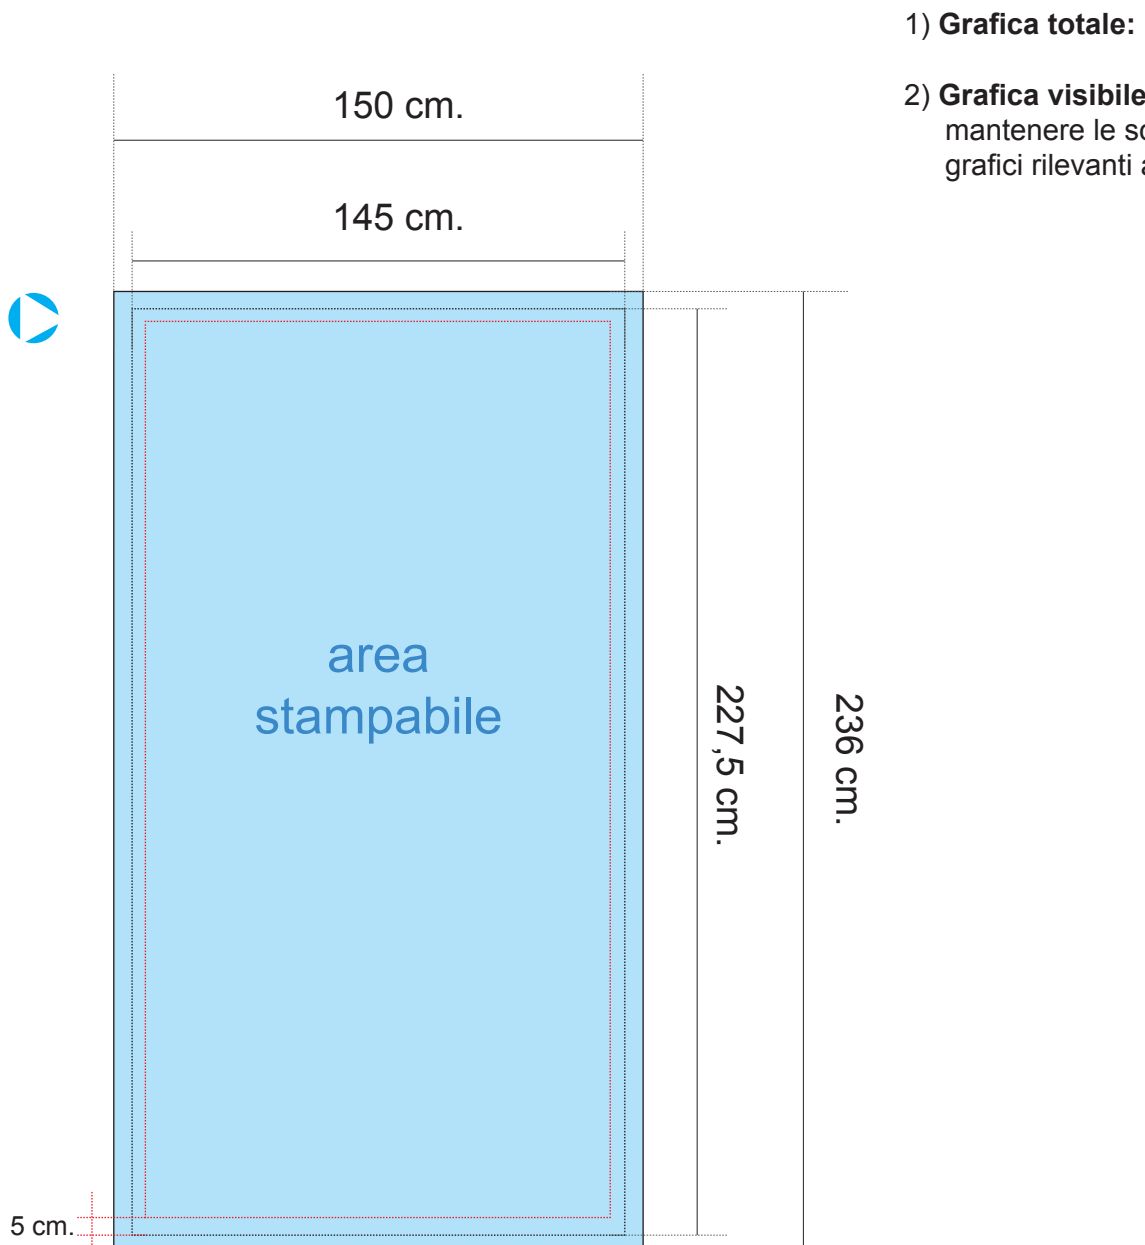

Wide Fabric Totem - L. 150 x H. 228 cm.

Tipo di file: PDF, EPS, TIF, JPG

Colore: CMYK

Dimensioni del file: Vedi disegno tecnico 

Risoluzione: Per la risoluzione del file grafico da inviare consigliamo di realizzare sul formato reale espresso in cm. il file in scala 1:1 ad una risoluzione di 150 DPI per ottenere un buon risultato di stampa.

1) **Grafica totale:** L. 150 x H. 236 cm.

2) **Grafica visibile:** L. 145 x H. 227,5 cm.
mantenere le scritte e gli elementi grafici rilevanti a 5 cm. dai bordi.